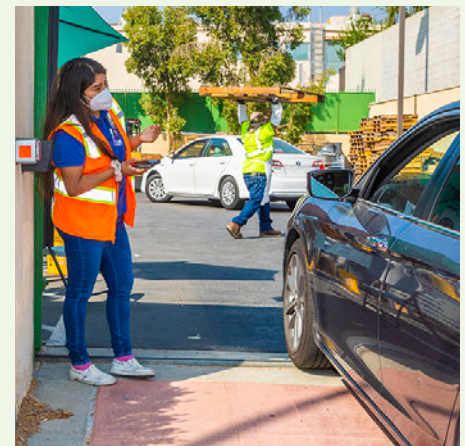

Los Angeles Central

LA/GLENDALE SAFE CENTER
Temporalmente Cerrado

Tenga en cuenta: Estaremos cerrados los días festivos observados por el ayuntamiento de la ciudad de Los Ángeles y cuando llueve.

Como entidad cubierta bajo el Título II de la Ley de Estadounidenses con Discapacidades, la Ciudad de Los Ángeles no discrimina sobre la base de discapacidad y, previa solicitud, proporcionará ajustes razonables para garantizar la igualdad de acceso a sus programas, servicios y actividades.